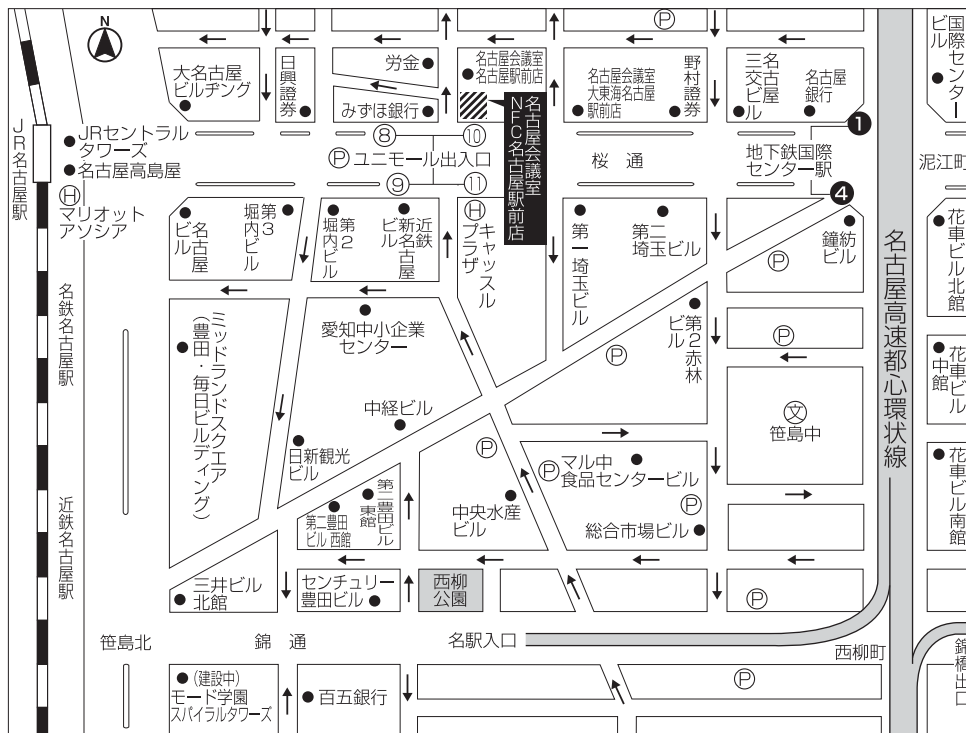

●JR名古屋駅、名鉄、近鉄、地下鉄名古屋駅より桜通りを東へ徒歩約4分